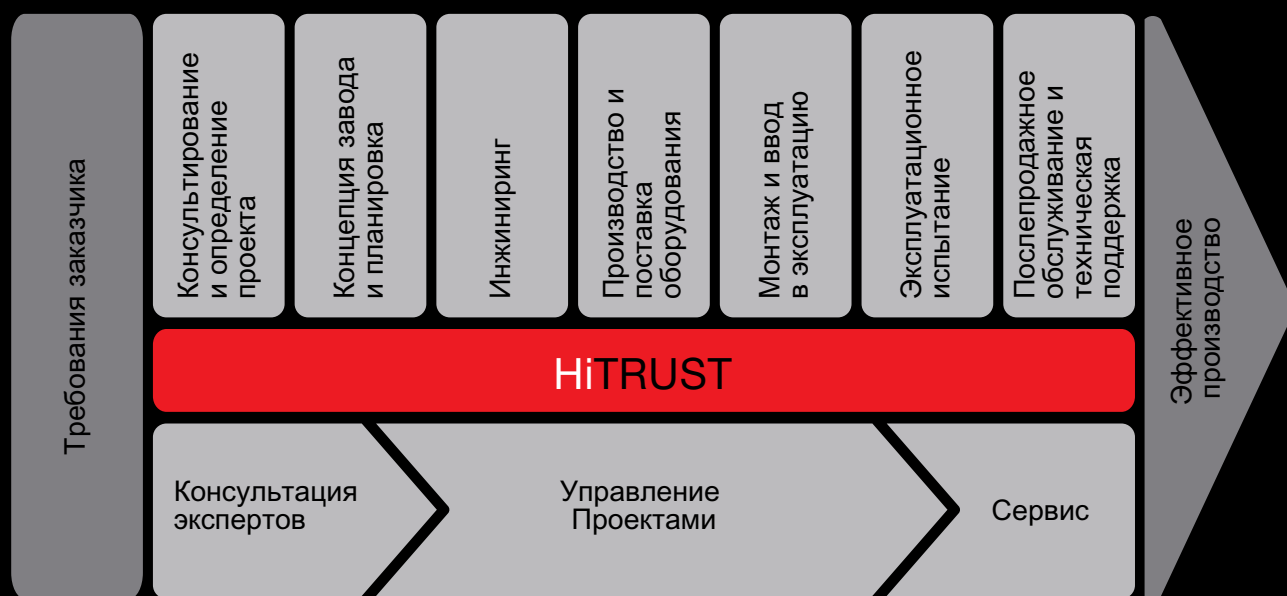

Компания «Хайе Интернациональ» обладает опытом работы в различных типах проектов по всему миру. Эти знания воплощены в технологической цепочке HiTRUST, которая является полным решением для стеклотарной промышленности, в независимости от типа проекта - «под ключ» или реализация части проекта .

Ваш проект

Существует почти неограниченное количество возможностей для определения объема вашего проекта. Мы отдаем себе отчет в том, что потребности каждого заказчика различны и индивидуальны. С пакетом услуг HiTRUST компания «Хайе Интернациональ» будет для вас надёжным партнером в успешной реализации любого типа проекта.

- Проекты, осуществляемые с нуля «под ключ»
- Модернизация существующих производственных линий
- Высокоэффективное оборудование

Наш потенциал для вашего успеха

Компания «Хайе Интернациональ» является синонимом глобальной внутрикорпоративной компетенции и многолетних "ноу-хау", охватывающих все стадии проекта, и располагает большим количеством экспертов в каждой области знаний. Всё это сводится вместе в технологическую цепочку HiTRUST, как показано ниже. Основа каждого действия – это специфические требования заказчика. Различные стадии проекта находятся в индивидуальной компетенции наших экспертов, что в результате дает успешное достижение целей наших заказчиков.